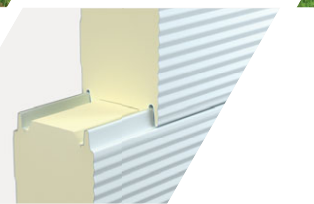

Chłodnicze płyty warstwowe **ARPANEL PIR**

Parametry

Nazwa	ARPANEL CH PIR
Rodzaj płyty	ściana
Rdzeń izolacyjny	pianka poliizocyanurowa
System mocowania	standardowy
Grubość [mm]	120 140 160 200
Szerokość modułowa [mm]	1000 1100 1150
Długość [mm]	2 000 - 18 500
Standardowe kolory okładzin zewnętrznych [RAL]**	5010 7016 7035 9002 9006 9007 9010

**Zapytaj naszego przedstawiciela o dostępność innych standardowych kolorów okładzin płyt warstwowych ARPANEL