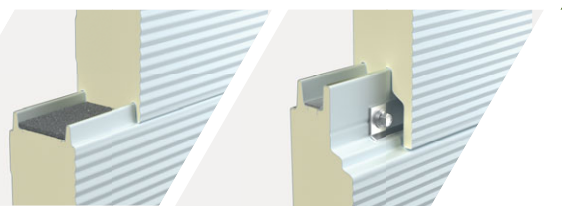

Zakres oferty

Ścienne płyty warstwowe ARPANEL MiWo

Parametry

Nazwa	ARPANEL S MiWo
Rodzaj płyty	ściana
Rdzeń izolacyjny	wełna mineralna
System mocowania	standardowy
Grubość [mm]	80 100 120 150 160 180 200 220* 240*
Szerokość modułowa [mm]	1000 1100 1150
Długość [mm]	2 000 - 14 500
Standardowe kolory okładzin zewnętrznych [RAL]**	5010 7016 7035 9002 9006 9007 9010

* Grubość 220 mm oraz 240 mm produkowana jest na specjalne zamówienie po uzgodnieniu z producentem

**Zapytaj naszego przedstawiciela o dostępność innych standardowych kolorów okładzin płyt warstwowych ARPANEL

Ścienne płyty warstwowe **ARPANEL PIR**

Parametry

Nazwa	ARPANEL S PIR	ARPANEL SU PIR
Rodzaj płyty	ściana	
Rdzeń izolacyjny	pianka poliizocyanurowa	
System mocowania	standardowy	ukryty
Grubość [mm]	40 60 80 100	60 80 100 120
Szerokość modułowa [mm]	1000 1100 1150	1000
Długość [mm]	2 000 - 18 500	
Standardowe kolory okładzin zewnętrznych [RAL]**	5010 7016 7035 9002 9006 9007 9010	