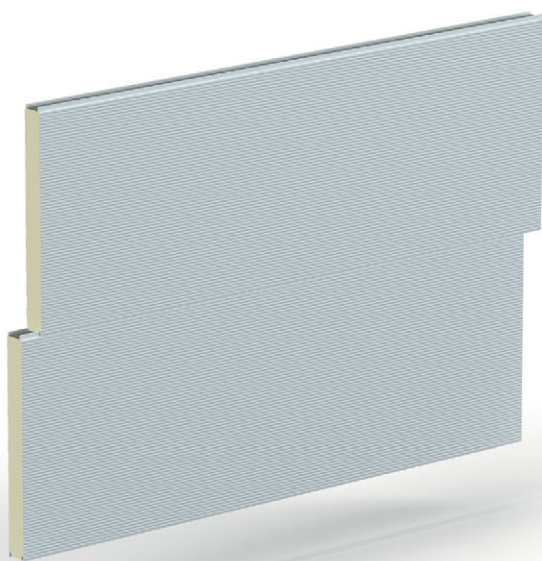

Zakres oferty

Ścienne płyty warstwowe ARPANEL MiWo

Parametry

Nazwa	ARPANEL S MiWo
Rodzaj płyty	ściana
Rdzeń izolacyjny	wełna mineralna
System mocowania	standardowy
Grubość [mm]	80 100 120 150 160 180 200 220* 240*
Szerokość modułowa [mm]	1000 1100 1150
Długość [mm]	2 000 - 14 500
Standardowe kolory okładzin zewnętrznych [RAL]**	5010 7016 7035 9002 9006 9007 9010

* Grubość 220 mm oraz 240 mm produkowana jest na specjalne zamówienie po uzgodnieniu z producentem

**Zapytaj naszego przedstawiciela o dostępność innych standardowych kolorów okładzin płyt warstwowych ARPANEL

Ścienne płyty warstwowe **ARPANEL PIR**

Parametry

Nazwa	ARPANEL S PIR	ARPANEL SU PIR
Rodzaj płyty	ściana	
Rdzeń izolacyjny	pianka poliizocyanurowa	
System mocowania	standardowy	ukryty
Grubość [mm]	40 60 80 100	60 80 100 120
Szerokość modułowa [mm]	1000 1100 1150	1000
Długość [mm]	2 000 - 18 500	
Standardowe kolory okładzin zewnętrznych [RAL]**	5010 7016 7035 9002 9006 9007 9010	

**Zapytaj naszego przedstawiciela o dostępność innych standardowych kolorów okładzin płyt warstwowych ARPANEL

Dachowe płyty warstwowe ARPANEL PIR i MiWo

Parametry

Nazwa	ARPANEL D PIR	ARPANEL D MiWo
Rodzaj płyty	dach	
Rdzeń izolacyjny	pianka poliizocyanurowa	wełna mineralna
System mocowania	standardowy	
Grubość [mm]	40 60 80 100 120 160	80 100 120 150 160 180 200 220*
Szerokość modułowa [mm]	1000	1005
Długość [mm]	2 000 - 18 500	2 000 - 14 500
Standardowe kolory okładzin zewnętrznych [RAL]**	5010 7016 7035 9002 9006 9007 9010	