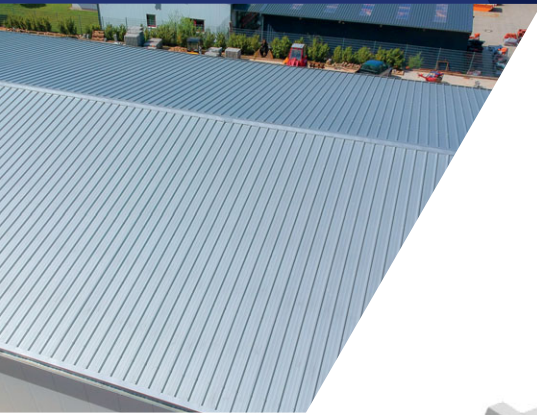

Dachowe płyty warstwowe ARPANEL PIR i MiWo

Parametry

Nazwa	ARPANEL D PIR	ARPANEL D MiWo
Rodzaj płyty	dach	
Rdzeń izolacyjny	pianka poliizocyanurowa	wełna mineralna
System mocowania	standardowy	
Grubość [mm]	40 60 80 100 120 160	80 100 120 150 160 180 200 220*
Szerokość modułowa [mm]	1000	1005
Długość [mm]	2 000 - 18 500	2 000 - 14 500
Standardowe kolory okładzin zewnętrznych [RAL]**	5010 7016 7035 9002 9006 9007 9010