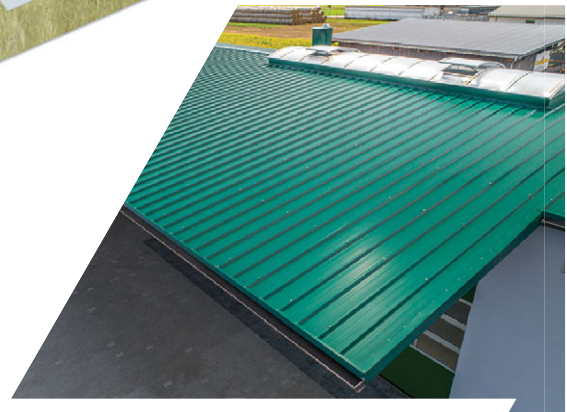

Dachowe płyty warstwowe ARPANEL PIR i MiWo

Parametry

Nazwa	ARPANEL D PIR	ARPANEL D MiWo
Rodzaj płyty	dach	
Rdzeń izolacyjny	pianka poliizocyanurowa	wełna mineralna
System mocowania	standardowy	
Grubość [mm]	40 60 80 100 120 160	80 100 120 150 160 180 200 220*
Szerokość modułowa [mm]	1000	1005
Długość [mm]	2 000 - 18 500	2 000 - 14 500
Standardowe kolory okładzin zewnętrznych [RAL]**	5010 7016 7035 9002 9006 9007 9010