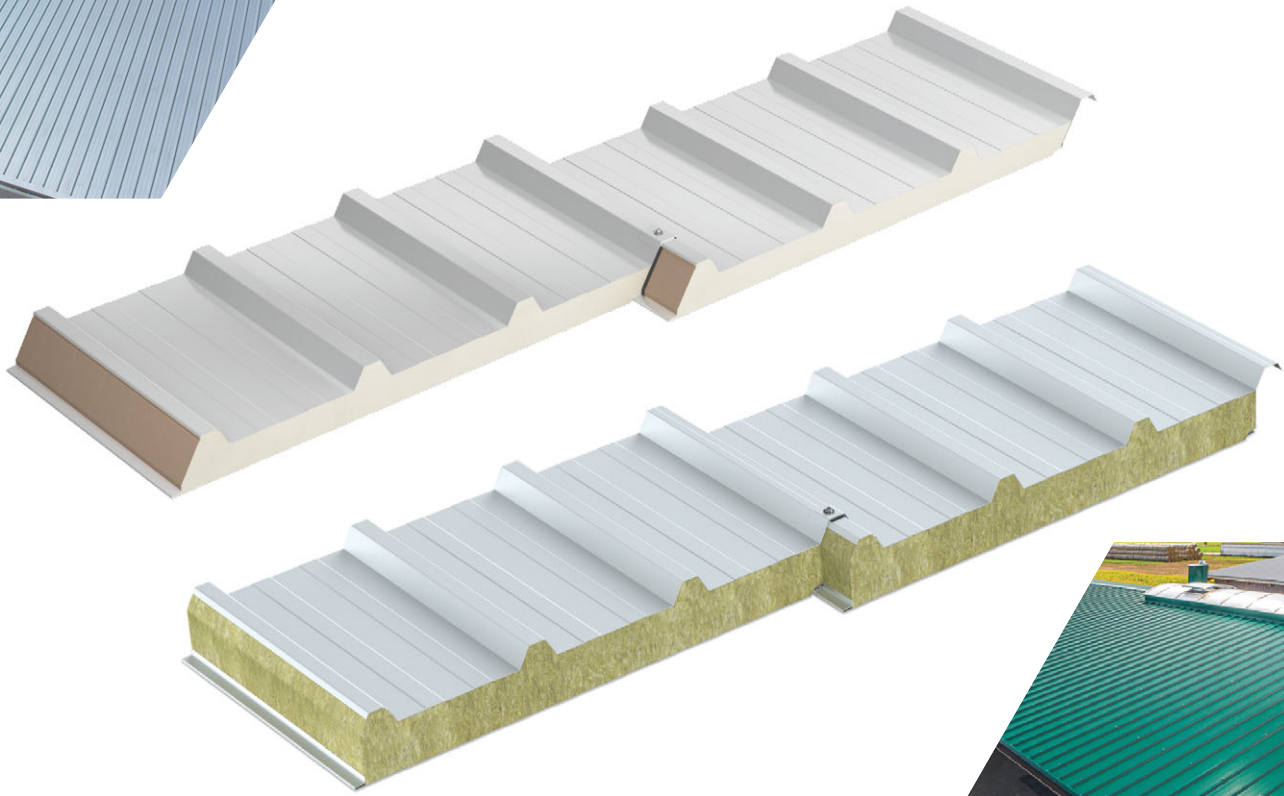

Dachowe płyty warstwowe ARPANEL PIR i MiWo

Parametry

Nazwa	ARPANEL D PIR	ARPANEL D MiWo
Rodzaj płyty	dach	
Rdzeń izolacyjny	pianka poliizocyanurowa	wełna mineralna
System mocowania	standardowy	
Grubość [mm]	40 60 80 100 120 160	80 100 120 150 160 180 200 220*
Szerokość modułowa [mm]	1000	1005
Długość [mm]	2 000 - 18 500	2 000 - 14 500
Standardowe kolory okładzin zewnętrznych [RAL]**	5010 7016 7035 9002 9006 9007 9010