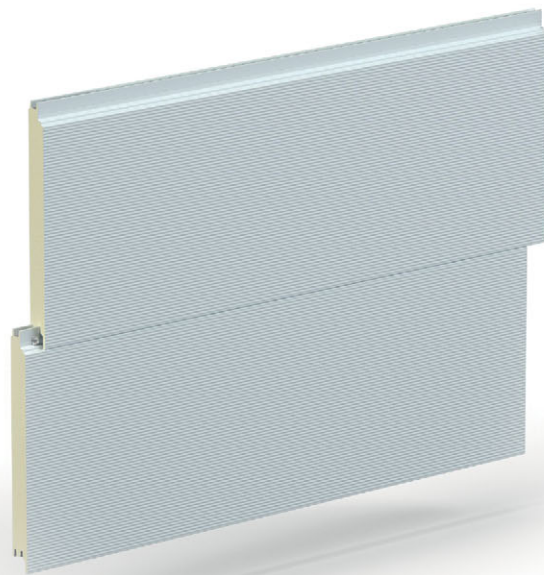

Zakres oferty

Ścienne płyty warstwowe ARPANEL MiWo

Parametry

Nazwa	ARPANEL S MiWo
Rodzaj płyty	ściana
Rdzeń izolacyjny	wełna mineralna
System mocowania	standardowy
Grubość [mm]	80 100 120 150 160 180 200 220* 240*
Szerokość modułowa [mm]	1000 1100 1150
Długość [mm]	2 000 - 14 500
Standardowe kolory okładzin zewnętrznych [RAL]**	5010 7016 7035 9002 9006 9007 9010

* Grubość 220 mm oraz 240 mm produkowana jest na specjalne zamówienie po uzgodnieniu z producentem

**Zapytaj naszego przedstawiciela o dostępność innych standardowych kolorów okładzin płyt warstwowych ARPANEL

Ścienne płyty warstwowe **ARPANEL PIR**

Parametry

Nazwa	ARPANEL S PIR	ARPANEL SU PIR
Rodzaj płyty	ściana	
Rdzeń izolacyjny	pianka poliizocyanurowa	
System mocowania	standardowy	ukryty
Grubość [mm]	40 60 80 100	60 80 100 120
Szerokość modułowa [mm]	1000 1100 1150	1000
Długość [mm]	2 000 - 18 500	
Standardowe kolory okładzin zewnętrznych [RAL]**	5010 7016 7035 9002 9006 9007 9010	

Chłodnicze płyty warstwowe **ARPANEL PIR**

Parametry

Nazwa	ARPANEL CH PIR
Rodzaj płyty	ściana
Rdzeń izolacyjny	pianka poliizocyanurowa
System mocowania	standardowy
Grubość [mm]	120 140 160 200
Szerokość modułowa [mm]	1000 1100 1150
Długość [mm]	2 000 - 18 500
Standardowe kolory okładzin zewnętrznych [RAL]**	5010 7016 7035 9002 9006 9007 9010